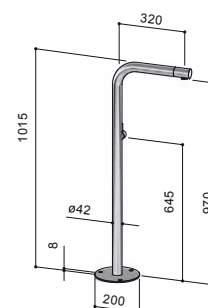

SKINNY

S40V.M

COLONNA DA ESTERNO PER VASCA, CON MISCELATORE
OUTDOOR COLUMN FOR BATHTUB, WITH MIXER
COLONNE D'EXTÉRIEUR POUR BAIGNOIRE, AVEC MITIGEUR
COLUMNA DE BAÑERA PARA EXTERIOR, CON MONOMANDO
BADEWANNENSÄULE FÜR DEN AUSSENBEREICH, MIT EINHEBELMISCHER

S40V.ME

COLONNA DA ESTERNO PER VASCA, CON MISCELATORE E DOCCETTA
OUTDOOR COLUMN FOR BATHTUB, WITH MIXER AND HANDSHOWER
COLONNE D'EXTÉRIEUR POUR BAIGNOIRE, AVEC MITIGEUR ET DOUCHETTE
COLUMNA DE BAÑERA PARA EXTERIOR, CON MONOMANDO Y TELEDUCHA
BADEWANNENSÄULE FÜR DEN AUSSENBEREICH, MIT EINHEBELMISCHER UND HANDBRAUSE

DOTAZIONE

- Corpo: acciaio inox Aisi 316, spessore 3 mm
- Base: acciaio inox Aisi 316, spessore 8 mm
- Fissaggio a pavimento mediante barre filettate, dadi ciechi e rondelle, tutto in acciaio inox Aisi 316
- Miscelatore, con parti esterne in acciaio inox Aisi 316
- Aeratore M28x1

S40V.ME: Flessibile 150 cm e doccetta

EQUIPMENT

- Column: inox steel Aisi 316, thickness 3 mm
- Base flange: inox steel Aisi 316, thickness 8 mm
- Floor fixation with threaded bars, nuts and washers, all in inox steel Aisi 316
- Single-lever mixer, with trim parts in inox steel Aisi 316
- Aerator M28x1

S40V.ME: Flexible hose 150 cm and handshower

EQUIPEMENT

- Colonne: acier inox Aisi 316, épaisseur 3 mm
- Embase: inox Aisi 316, épaisseur 8 mm
- Fixation au sol par goujons filetés, écrous et rondelles, tout en acier inox Aisi 316
- Mitigeur, avec parties extérieures en acier inox Aisi 316
- Aérateur M28x1

S40V.ME: Flexible 150 cm et douchette

EQUIPAMIENTO

- Columna: acero inox Aisi 316, espesor 3 mm
- Base: acero inox Aisi 316, espesor 8 mm
- Fijación al suelo por medio de varillas, tuercas tapas y arandelas, todo en acero inox Aisi 316
- Monomando, con componentes exteriores de acero inox Aisi 316
- Aireador M28x1