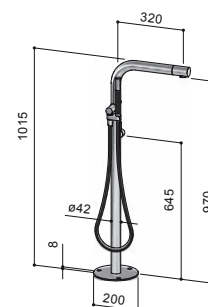

S40V.ME

Alimentazione
acqua calda e fredda

Dati Tecnici

Water supply:
hot and cold water

Technical Info

Alimentation:
eau chaude et froide

Info Technique

Alimentación:
agua caliente y fría

Datos Técnicos

Presión de trabajo aconsejada: 1 ÷ 5 Bar
Alimentación de suelo standard
Enlace a la red: ½" H

Versorgung:
warmes und kaltes Wasser

Technische Angaben