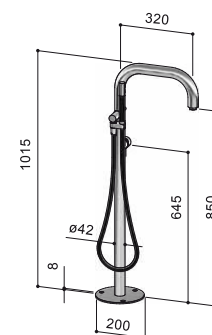

B40V.HF.ME

DOTAZIONE

1. Corpo: acciaio inox Aisi 316, spessore 3 mm
   - Base: acciaio inox Aisi 316, spessore 8 mm
   - Fissaggio a pavimento mediante barre filettate, dadi ciechi e rondelle, tutto in acciaio inox Aisi 316
   - Miscelatore, con parti esterne in acciaio inox Aisi 316
   - Rompigetto M28x1
2. **B40V.HF.ME:** Flessibile 150 cm e doccetta

EQUIPMENT

1. Column: inox steel Aisi 316, thickness 3 mm
   - Base flange: inox steel Aisi 316, thickness 8 mm
   - Floor fixation with threaded bars, nuts and washers, all in inox steel Aisi 316
   - Single-lever mixer, with trim parts in inox steel Aisi 316
   - Flow guide M28x1
2. **B40V.HF.ME:** Flexible hose 150 cm and handshower

ÉQUIPEMENT

1. Colonne: acier inox Aisi 316, épaisseur 3 mm
   - Embase: inox Aisi 316, épaisseur 8 mm
   - Fixation au sol par goujons filetés, écrous et rondelles, tout en acier inox Aisi 316
   - Mitigeur, avec parties extérieures en acier inox Aisi 316
   - Brise-jet M28x1
2. **B40V.HF.ME:** Flexible 150 cm et douchette

EQUIPAMIENTO

1. Columna: acero inox Aisi 316, espesor 3 mm
   - Base: acero inox Aisi 316, espesor 8 mm
   - Fijación al suelo por medio de varillas, tuercas tapas y arandelas, todo en acero inox Aisi 316
   - Monomando, con componentes exteriores de acero inox Aisi 316
   - Rompechorro M28x1
2. **B40V.HF.ME:** Flexo 150 cm y teleducha

AUSSTATTUNG

1. Säule: Edelstahl Inox Aisi 316, Dicke 3 mm
   - Sockel: Edelstahl Inox Aisi 316, Dicke 8 mm
   - Bodenbefestigung mit Gewindestäben, Hutmuttern und Unterlegscheiben, alles aus Edelstahl Inox Aisi 316
   - Einhebelmischer, mit äußeren Teilen aus Edelstahl Inox Aisi 316
   - Strahlformer M28x1
2. **B40V.HF.ME:** 150 cm Brauseschlauch und Handbrause

Alimentazione
acqua calda e fredda

Dati Tecnici

Water supply:
hot and cold water

Technical Info

Alimentation:
eau chaude et froide

Info Technique

Alimentación:
agua caliente y fría

Datos Técnicos

Presión de trabajo aconsejada: 1 ÷ 5 Bar
Alimentación de suelo standard
Enlace a la red: ½" H

Versorgung:
warmes und kaltes Wasser

Technische Angaben