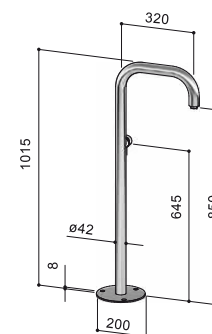

BOSS

B40V.HF.M

COLONNA DA ESTERNO HIGH-FLOW PER VASCA, CON MISCELATORE
HIGH-FLOW OUTDOOR COLUMN FOR BATHTUB, WITH MIXER
COLONNE D'EXTÉRIEUR HIGH-FLOW POUR BAIGNOIRE, AVEC MITIGEUR
COLUMNA DE BAÑERA HIGH-FLOW PARA EXTERIOR, CON MONOMANDO
HIGH-FLOW BADEWANNENSÄULE FÜR DEN AUSSENBEREICH, MIT EINHEBELMISCHER

B40V.HF.ME

COLONNA DA ESTERNO HIGH-FLOW PER VASCA, CON MISCELATORE E DOCCETTA
HIGH-FLOW OUTDOOR COLUMN FOR BATHTUB, WITH MIXER AND HANDSHOWER
COLONNE D'EXTÉRIEUR HIGH-FLOW POUR BAIGNOIRE, AVEC MITIGEUR ET DOUCHETTE
COLUMNA DE BAÑERA HIGH-FLOW PARA EXTERIOR, CON MONOMANDO Y TELEDUCHA
HIGH-FLOW BADEWANNENSÄULE FÜR DEN AUSSENBEREICH, MIT EINHEBELMISCHER UND HANDBRAUSE

B40V.HF.M