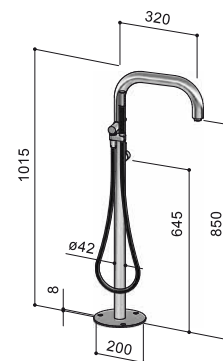

B40V.ME

Alimentazione
acqua calda e fredda
Dati Tecnici
Pressione d'esercizio consigliata: 1 ÷ 5 Bar
Alimentazione standard a pavimento
Collegamento alla rete: ½" F

Water supply:
hot and cold water
Technical Info
Recommended flow pressure: 1 ÷ 5 Bar
Standard water supply from floor
Connection to water supply: ½" F

Alimentation:
eau chaude et froide
Info Technique
Pression de service conseillée: 1 ÷ 5 Bar
Alimentation standard au sol
Raccords à l'alimentation: ½" F

Alimentación:
agua caliente y fría
Datos Técnicos
Presión de trabajo aconsejada: 1 ÷ 5 Bar
Alimentación de suelo standard
Enlace a la red: ½" H

Versorgung:
warmes und kaltes Wasser
Technische Angaben
Empfohlener Wasserdruck: 1 ÷ 5 Bar
Standard Boden-Wasserversorgung
Anschluss mit Wasserversorgung-Rohr: ½" F

BOSS

B40V.M

COLONNA DA ESTERNO PER VASCA, CON MISCELATORE
OUTDOOR COLUMN FOR BATHTUB, WITH MIXER
COLONNE D'EXTÉRIEUR POUR BAIGNOIRE, AVEC MITIGEUR
COLUMNA DE BAÑERA PARA EXTERIOR, CON MONOMANDO
BADEWANNENSÄULE FÜR DEN AUSSENBEREICH, MIT EINHEBELMISCHER

B40V.ME

COLONNA DA ESTERNO PER VASCA, CON MISCELATORE E DOCCETTA
OUTDOOR COLUMN FOR BATHTUB, WITH MIXER AND HANDSHOWER
COLONNE D'EXTÉRIEUR POUR BAIGNOIRE, AVEC MITIGEUR ET DOUCHETTE
COLUMNA DE BAÑERA PARA EXTERIOR, CON MONOMANDO Y TELEDUCHA
BADEWANNENSÄULE FÜR DEN AUSSENBEREICH, MIT EINHEBELMISCHER UND HANDBRAUSE

DOTAZIONE

- Corpo: acciaio inox Aisi 316, spessore 3 mm
- Base: acciaio inox Aisi 316, spessore 8 mm
- Fissaggio a pavimento mediante barre filettate, dadi ciechi e rondelle, tutto in acciaio inox Aisi 316
- Miscelatore, con parti esterne in acciaio inox Aisi 316
- Aeratore M28x1

B40V.ME: Flessibile 150 cm e doccetta

EQUIPMENT

- Column: inox steel Aisi 316, thickness 3 mm
- Base flange: inox steel Aisi 316, thickness 5 mm
- Floor fixation with threaded bars, nuts and washers, all in inox steel Aisi 316
- Single-lever mixer, with trim parts in inox steel Aisi 316
- Aerator M28x1

B40V.ME: Flexible hose 150 cm and handshower

ÉQUIPEMENT

- Colonne: acier inox Aisi 316, épaisseur 3 mm
- Embase: inox Aisi 316, épaisseur 5 mm
- Fixation au sol par goujons filetés, écrous et rondelles, tout en acier inox Aisi 316
- Mitigeur, avec parties extérieures en acier inox Aisi 316
- Aérateur M28x1

B40V.ME: Flexible 150 cm et douchette

EQUIPAMIENTO

- Columna: acero inox Aisi 316, espesor 3 mm
- Base: acero inox Aisi 316, espesor 8 mm
- Fijación al suelo por medio de varillas, tuercas tapas y arandelas, todo en acero inox Aisi 316
- Monomando, con componentes exteriores de acero inox Aisi 316
- Aireador M28x1

B40V.ME: Flexo 150 cm y teleducha

AUSSTATTUNG

- Säule: Edelstahl Inox Aisi 316, Dicke 3 mm
- Sockel: Edelstahl Inox Aisi 316, Dicke 8 mm
- Bodenbefestigung mit Gewindestäben, Hutmuttern und Unterlegscheiben, alles aus Edelstahl Inox Aisi 316
- Einhebelmischer, mit äußeren Teilen aus Edelstahl Inox Aisi 316
- Strahlregler M28x1

B40V.ME: 150 cm Brauseschlauch und Handbrause