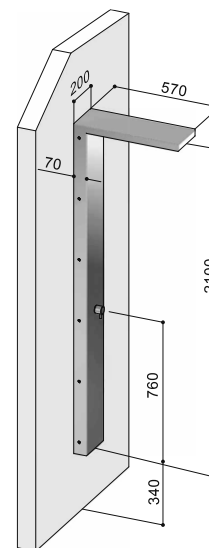

IN&OUT

P22

PANNELLO DOCCIA MURALE, CON RUBINETTO D'ARRESTO E SOFFIONE INCASSATO 220X110 MM
 WALL-MOUNTED SHOWER PANEL, WITH STOP TAP AND 220X110 MM CONCEALED SHOWERHEAD
 COLONNE DOUCHE MURAL, AVEC ROBINET D'ARRÊT ET POMME DE DOUCHE INTÉGRÉE 220X110 MM
 PANEL DE DUCHA MURAL, CON GRIFO Y ROCIADOR INTEGRADO 220X110 MM
 DUSCHPANEEL, MIT WASSERHAHN UND INTEGRIERTER 220X110 MM KOPFBRAUSE

P22.E

PANNELLO DOCCIA MURALE, CON RUBINETTO D'ARRESTO, SOFFIONE INCASSATO 220X110 MM E DOCCETTA
 WALL-MOUNTED SHOWER PANEL, WITH STOP TAP, 220X110 MM CONCEALED SHOWERHEAD AND HANDSHOWER
 COLONNE DOUCHE MURAL, AVEC ROBINET D'ARRÊT, POMME DE DOUCHE INTÉGRÉE 220X110 MM ET DOUCHETTE
 PANEL DE DUCHA MURAL, CON GRIFO, ROCIADOR INTEGRADO 220X110 MM Y TELEDUCHA
 DUSCHPANEEL, MIT WASSERHAHN, INTEGRIERTER 220X110 MM KOPFBRAUSE UND HANDBRAUSE

P22.E: Flessibile 150 cm e doccetta

EQUIPMENT

- Panel: inox steel Aisi 316, thickness 2 mm
- Wall fixation with ø 6 mm plugs and e screws in inox steel Aisi 316
- Stop tap, with trim parts in inox steel Aisi 316
- Antiscale 220x110 mm concealed showerhead

P22.E: Flexible hose 150 cm and handshower

ÉQUIPEMENT

- Panneau: acier inox Aisi 316, épaisseur 2 mm
- Fixation mural par chevilles ø 6 mm et vis en acier inox Aisi 316
- Robinet d'arrêt, avec parties extérieures en acier inox Aisi 316
- Pomme de douche intégrée anticalcaire 220x110 mm