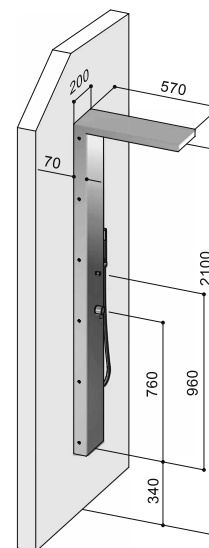

P22.E

DOTAZIONE

- Pannello: acciaio inox Aisi 316, spessore 2 mm
- Fissaggio murale mediante tasselli ø 6 mm e viti in acciaio inox Aisi 316
- Rubinetti d'arresto, con parti esterne in acciaio inox Aisi 316
- Soffione anticalcare incassato 220x110 mm

P22.E: Flessibile 150 cm e doccetta

EQUIPMENT

- Panel: inox steel Aisi 316, thickness 2 mm
- Wall fixation with ø 6 mm plugs and e screws in inox steel Aisi 316
- Stop tap, with trim parts in inox steel Aisi 316
- Antiscale 220x110 mm concealed showerhead

P22.E: Flexible hose 150 cm and handshower

ÉQUIPEMENT

- Panneau: acier inox Aisi 316, épaisseur 2 mm
- Fixation mural par chevilles ø 6 mm et vis en acier inox Aisi 316
- Robinet d'arrêt, avec parties extérieures en acier inox Aisi 316
- Pomme de douche intégrée anticalcaire 220x110 mm

P22.E: Flexible 150 cm et douchette

EQUIPAMIENTO

- Panel: acero inox Aisi 316, espesor 2 mm
- Fijación de pared por medio de clavijas ø 6 mm y tornillos en acero inox Aisi 316
- Grifo, con componentes exteriores de acero inox Aisi 316
- Rociador ducha anticalcárea integrado 220x110 mm

P22.E: Flexo 150 cm y teleducha

AUSSTATTUNG

- Duschpaneel: Edelstahl Inox Aisi 316, Dicke 2 mm
- Wandbefestigung mit Dübeln ø 6 mm und Schrauben aus Edelstahl Inox Aisi 316
- Wasserhahn, mit äußeren Teilen aus Edelstahl inox Aisi 316
- Selbstreinigende integrierte Kopfbrause 220x110 mm

P22.E: 150 cm Brauseschlauch und Handbrause

Alimentazione:
acqua fredda o premiscelata
Dati Tecnici
Pressione d'esercizio consigliata: 1 ÷ 5 Bar
Collegamento alla rete: ½" F

Water supply:
cold or pre-mixed water
Technical Info
Recommended flow pressure: 1 ÷ 5 Bar
Connection to water supply: ½" F

Alimentation:
eau froide ou pre-mélangée
Info Technique
Pression de service conseillée: 1 ÷ 5 Bar
Raccords à l'alimentation: ½" F

Alimentación:
agua fría o premezclada
Datos Técnicos
Presión de trabajo aconsejada: 1 ÷ 5 Bar
Enlace a la red: ½" F

Versorgung:
kaltes oder vorgemischtes Wasser
Technische Angaben
Empfohlener Wasserdruck: 1 ÷ 5 Bar
Anschluß mit Wasserversorgung-Rohr: ½" F