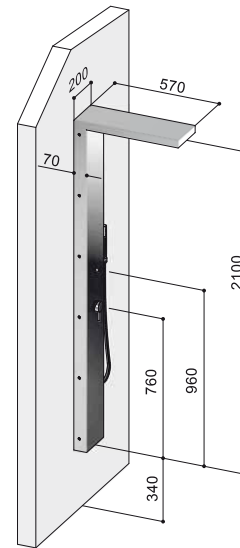

P22.ME

P22.M

PANNELLO DOCCIA MURALE, CON MISCELATORE E SOFFIONE INCASSATO 220X110 MM
WALL-MOUNTED SHOWER PANEL, WITH MIXER AND 220X110 MM CONCEALED SHOWERHEAD
COLONNE DOUCHE MURAL, AVEC MITIGEUR ET POMME DE DOUCHE INTEGRÉE 220X110 MM
PANEL DE DUCHA MURAL, CON MONOMANDO Y ROCIADOR INTEGRADO 220X110 MM
DUSCHPANEEL, MIT EINHEBELMISCHER UND INTEGRIERTER 220X110 MM KOPFBRAUSE

P22.ME

PANNELLO DOCCIA MURALE, CON MISCELATORE, SOFFIONE 220X110 MM E DOCCETTA
WALL-MOUNTED SHOWER PANEL, WITH MIXER, 220X110 MM CONCEALED SHOWERHEAD AND HANDSHOWER
COLONNE DOUCHE MURAL, AVEC MITIGEUR, POMME DE DOUCHE INTEGRÉE 220X110 MM ET DOUCHETTE
PANEL DE DUCHA MURAL, CON MONOMANDO, ROCIADOR INTEGRADO 220X110 MM Y TELEDUCHA
DUSCHPANEEL, MIT EINHEBELMISCHER, INTEGRIERTER 220X110 MM KOPFBRAUSE UND HANDBRAUSE

DOTAZIONE

- Pannello: acciaio inox Aisi 316, spessore 2 mm
- Fissaggio murale mediante tasselli $\varnothing$ 6 mm e viti in acciaio inox Aisi 316
- Miscelatore, con parti esterne in acciaio inox Aisi 316
- Soffione anticalcare incassato 220x110 mm

P22.ME: Flessibile 150 cm e doccetta

EQUIPMENT

- Panel: inox steel Aisi 316, thickness 2 mm
- Wall fixation with $\varnothing$ 6 mm plugs and e screws in inox steel Aisi 316
- Single-lever mixer, with trim parts in inox steel Aisi 316
- Antiscale 220x110 mm concealed showerhead

P22.ME: Flexible hose 150 cm and handshower

ÉQUIPEMENT

- Panneau: acier inox Aisi 316, épaisseur 2 mm
- Fixation mural par chevilles $\varnothing$ 6 mm et vis en acier inox Aisi 316
- Mitigeur, avec parties extérieures en acier inox Aisi 316
- Pomme de douche intégrée anticalcaire 220x110 mm

P22.ME: Flexible 150 cm et douchette

EQUIPAMIENTO

- Panel: acero inox Aisi 316, espesor 2 mm
- Fijación de pared por medio de clavijas $\varnothing$ 6 mm y tornillos en acero inox Aisi 316
- Monomando, con componentes exteriores de acero inox Aisi 316
- Rociador ducha anticalcárea integrado 220x110 mm

P22.ME: Flexo 150 cm y teleducha

AUSSTATTUNG

- Duschpaneel: Edelstahl Inox Aisi 316, Dicke 2 mm
- Wandbefestigung mit Dübeln $\varnothing$ 6 mm und Schrauben aus Edelstahl Inox Aisi 316
- Einhebelmischer, mit äußeren Teilen aus Edelstahl Inox Aisi 316
- Selbstreinigende integrierte Kopfbrause 220x110 mm

P22.ME: 150 cm Brauseschlauch und Handbrause

Alimentazione
acqua calda e fredda

Dati Tecnici

Water supply:
hot and cold water

Technical Info

Alimentation:
eau chaude et froide

Info Technique

Alimentación:
agua caliente y fría

Datos Técnicos

Presión de trabajo aconsejada: 1 ÷ 5 Bar
Enlace a la red: ½" F

Versorgung:
warmes und kaltes Wasser

Technische Angaben