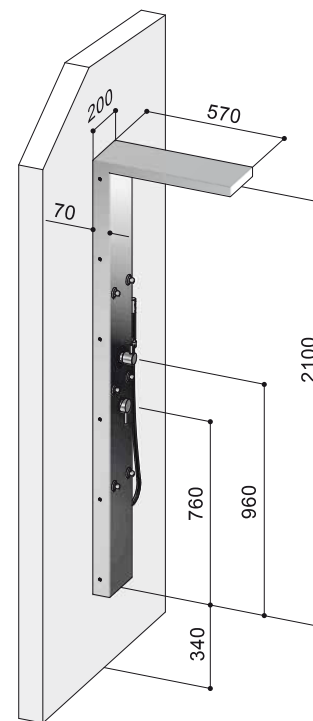

**DOTAZIONE**

- Pannello: acciaio inox Aisi 316, spessore 2 mm
- Fissaggio murale mediante tasselli ø 6 mm e viti in acciaio inox Aisi 316
- Miscelatore, con parti esterne in acciaio inox Aisi 316
- Deviatore ceramico 5 vie, con parti esterne in acciaio inox Aisi 316
- Soffione anticalcare incassato 220x110 mm
- Body-jet idromassaggio orientabili ø 20 mm
- Flessibile 150 cm e doccia

**EQUIPMENT**

- Panel: inox steel Aisi 316, thickness 2 mm
- Wall fixation with ø 6 mm plugs and e screws in inox steel Aisi 316
- Single-lever mixer, with trim parts in inox steel Aisi 316
- 5-ways ceramic diverter, with trim parts in inox steel Aisi 316
- Antiscale 220x110 mm concealed showerhead
- Swivel hydromassage body-jets ø 20 mm
- Flexible hose 150 cm and handshower

**ÉQUIPEMENT**

- Panneau: acier inox Aisi 316, épaisseur 2 mm
- Fixation mural par chevilles ø 6 mm et vis en acier inox Aisi 316
- Mitigeur, avec parties extérieures en acier inox Aisi 316
- Inverseur céramique 5-voies, avec parties extérieures en acier inox Aisi 316
- Pomme de douche intégrée anticalcaire 220x110 mm
- Body-jets hydromassage orientables ø 20 mm
- Flexible 150 cm et douchette

**AUSSTATTUNG**

- Duschpaneel: Edelstahl Inox Aisi 316, Dicke 2 mm
- Wandbefestigung mit Dübeln ø 6 mm und Schrauben aus Edelstahl Inox Aisi 316
- Einhebelmischer, mit äußeren Teilen aus Edelstahl Inox Aisi 316
- 5-Wege Keramik-Umsteller, mit äußeren Teilen aus Edelstahl Inox Aisi 316
- Selbstreinigende integrierte Kopfbrause 220x110 mm
- Schwenkbare Seitenbrausen-Hydromassage ø 20 mm
- 150 cm Brauseschlauch und Handbrause