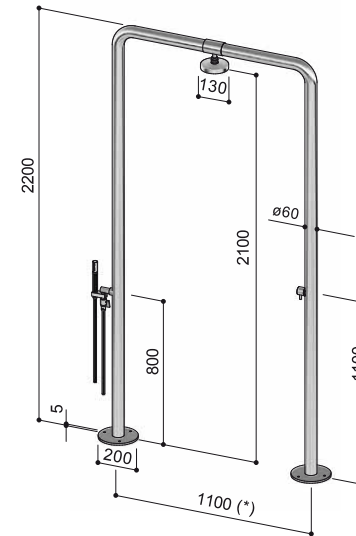

**EQUIPMENT**

- Bridge: inox steel Aisi 316, thickness 3 mm
- Base flanges: inox steel Aisi 316, thickness 5 mm
  - Floor fixation with threaded bars, nuts and washers, all in inox steel Aisi 316
- Stop tap, with trim parts in inox steel Aisi 316
- Anticalcare ø 130 mm ABS showerhead, with ball joint
  - Flexible hose 150 cm and handshower

**ÉQUIPEMENT**

- Portique: acier inox Aisi 316, épaisseur 3 mm
- Embases: acier inox Aisi 316, épaisseur 5 mm
  - Fixation au sol par goujons filetés, écrous et rondelles, tout en acier inox Aisi 316
- Robinet d'arrêt, avec parties extérieures en acier inox Aisi 316
- Pomme de douche anticalcaire ø 130 mm en ABS, avec rotule
  - Flexible 150 cm et douchette

**EQUIPAMIENTO**

- Túnel: acero inox Aisi 316, espesor 3 mm
- Bases: acero inox Aisi 316, espesor 5 mm
  - Fijación al suelo por medio de varillas, tuercas tapas y arandelas, todo en acero inox Aisi 316
- Grifo, con componentes exteriores de acero inox Aisi 316
- Rociador ducha anticalcárea ø 130 mm de ABS, con rótula
  - Flexo 150 cm y teleducha

**AUSSTATTUNG**

- Brücke: Edelstahl Inox Aisi 316, Dicke 3 mm
- Sockel: Edelstahl Inox Aisi 316, Dicke 5 mm
  - Bodenbefestigung mit Gewindestäben, Hutmuttern und Unterlegscheiben, alles aus Edelstahl Inox Aisi 316
- Wasserhahn, mit äußeren Teilen aus Edelstahl Inox Aisi 316
- Selbstreinigende ø 130 mm ABS Kopfbrause, mit Kugelgelenk
  - 150 cm Brauseschlauch und Handbrause