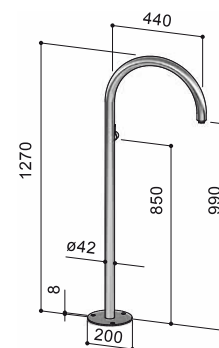

C40L.M

DOTAZIONE

- Corpo: acciaio inox Aisi 316, spessore 3 mm
- Base: acciaio inox Aisi 316, spessore 8 mm
- Fissaggio a pavimento mediante barre filettate, dadi ciechi e rondelle, tutto in acciaio inox Aisi 316
- Aeratore M28x1

C40L: Rubinetto di arresto, con parti esterne in acciaio inox Aisi 316

C40L.M: Miscelatore, con parti esterne in acciaio inox Aisi 316

EQUIPMENT

- Column: inox steel Aisi 316, thickness 3 mm
- Base flange: inox steel Aisi 316, thickness 8 mm
- Floor fixation with threaded bars, nuts and washers, all in inox steel Aisi 316
- Aerator M28x1

C40L: Stop tap, with trim parts in inox steel Aisi 316

C40L.M: Single-lever mixer, with trim parts in inox steel Aisi 316

ÉQUIPEMENT

- Colonne: acier inox Aisi 316, épaisseur 3 mm
- Embase: inox Aisi 316, épaisseur 8 mm
- Fixation au sol par goujons filetés, écrous et rondelles, tout en acier inox Aisi 316
- Aérateur M28x1

C40L: Robinet d'arrêt, avec parties extérieures en acier inox Aisi 316

C40L.M: Mitigeur, avec parties extérieures en acier inox Aisi 316

EQUIPAMIENTO

- Columna: acero inox Aisi 316, espesor 3 mm
- Base: acero inox Aisi 316, espesor 8 mm
- Fijación al suelo por medio de varillas, tuercas tapas y arandelas, todo en acero inox Aisi 316
- Aireador M28x1

C40L: Grifo, con componentes exteriores de acero 316

C40L.M: Monomando, con componentes exteriores de acero inox Aisi 316

AUSSTATTUNG

- Säule: Edelstahl Inox Aisi 316, Dicke 3 mm
- Sockel: Edelstahl Inox Aisi 316, Dicke 8 mm
- Bodenbefestigung mit Gewindestäben, Hutmuttern und Unterlegscheiben, alles aus Edelstahl Inox Aisi 316
- Strahlregler M28x1

C40L: Wasserhahn, mit äußeren Teilen aus Edelstahl Inox Aisi 316

C40L.M: Einhebelmischer, mit äußeren Teilen aus Edelstahl Inox Aisi 316

Alimentation:
eau froide ou pre-melangée (C40L)
eau chaude et froide (C40L.M)

Info Technique
Pression de travail conseillée: 1 + 5 Bar
Alimentation standard au sol
Raccords à l'alimentation: ½" F

Alimentación:
agua fría o premezclada (C40L)
agua caliente y fría (C40L.M)

Datos Técnicos
Presión de trabajo aconsejada: 1 + 5 Bar
Alimentación de suelo standard
Enlace a la red: ½" F

Versorgung:
warmes und kaltes Wasser (C40L)
kaltes oder vorgemischtes Wasser (C40L.M)

Technische Angaben
Empfohlener Wasserdruck: 1 + 5 Bar
Standard Boden-Wasserversorgung
Anschluß mit Wasserversorgung-Rohr: ½" F