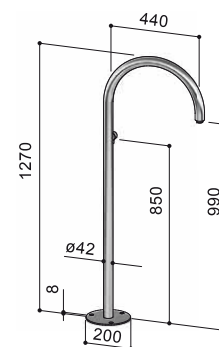

ORIGO

C40L

COLONNA DA ESTERNO PER LAVABO, CON RUBINETTO D'ARRESTO
OUTDOOR COLUMN FOR WASHBASIN, WITH STOP TAP
COLONNE D'EXTÉRIEUR POUR LAVABO, AVEC ROBINET D'ARRÊT
COLUMNA DE LAVABO PARA EXTERIOR, CON GRIFO
WASCHTISCHSÄULE FÜR DEN AUSSENBEREICH, MIT WASSERHAHN

C40L.M

COLONNA DA ESTERNO PER LAVABO, CON MISCELATORE
OUTDOOR COLUMN FOR WASHBASIN, WITH MIXER
COLONNE D'EXTÉRIEUR POUR LAVABO, AVEC MITIGEUR
COLUMNA DE LAVABO PARA EXTERIOR, CON MONOMANDO
WASCHTISCHSÄULE FÜR DEN AUSSENBEREICH, MIT EINHEBELMISCHER

C40.L