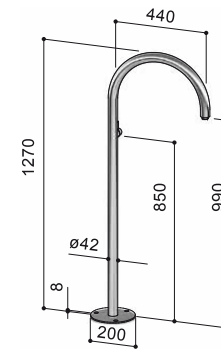

WASCHTISCHSÄULE FÜR DEN AUSSENBEREICH, MIT EINHEBELMISCHER

C40.L

C40L.M

DOTAZIONE

- Corpo: acciaio inox Aisi 316, spessore 3 mm
- Base: acciaio inox Aisi 316, spessore 8 mm
- Fissaggio a pavimento mediante barre filettate, dadi ciechi e rondelle, tutto in acciaio inox Aisi 316
- Aeratore M28x1

C40L: Rubinetto di arresto, con parti esterne in acciaio inox Aisi 316**C40L.M:** Miscelatore, con parti esterne in acciaio inox Aisi 316**EQUIPMENT**

- Column: inox steel Aisi 316, thickness 3 mm
- Base flange: inox steel Aisi 316, thickness 8 mm
- Floor fixation with threaded bars, nuts and washers, all in inox steel Aisi 316
- Aerator M28x1

C40L: Stop tap, with trim parts in inox steel Aisi 316**C40L.M:** Single-lever mixer, with trim parts in inox steel Aisi 316**EQUIPEMENT**

- Colonne: acier inox Aisi 316, épaisseur 3 mm
- Embase: inox Aisi 316, épaisseur 8 mm
- Fixation au sol par goujons filetés, écrous et rondelles, tout en acier inox Aisi 316
- Aérateur M28x1

C40L: Robinet d'arrêt, avec parties extérieures en acier inox Aisi 316**C40L.M:** Mitigeur, avec parties extérieures en acier inox Aisi 316**EQUIPAMIENTO**

- Columna: acero inox Aisi 316, espesor 3 mm
- Base: acero inox Aisi 316, espesor 8 mm
- Fijación al suelo por medio de varillas, tuercas tapas y arandelas, todo en acero inox Aisi 316
- Aireador M28x1