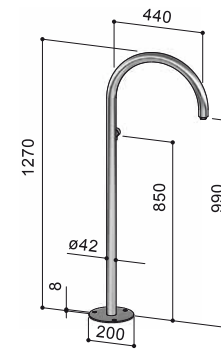

WASCHTISCHSÄULE FÜR DEN AUSSENBEREICH, MIT EINHEBELMISCHER

C40.L

C40L.M

DOTAZIONE

- Corpo: acciaio inox Aisi 316, spessore 3 mm
- Base: acciaio inox Aisi 316, spessore 8 mm
- Fissaggio a pavimento mediante barre filettate, dadi ciechi e rondelle, tutto in acciaio inox Aisi 316
- Aeratore M28x1

C40L: Rubinetto di arresto, con parti esterne in acciaio inox Aisi 316**C40L.M:** Miscelatore, con parti esterne in acciaio inox Aisi 316**EQUIPMENT**

- Column: inox steel Aisi 316, thickness 3 mm
- Base flange: inox steel Aisi 316, thickness 8 mm
- Floor fixation with threaded bars, nuts and washers, all in inox steel Aisi 316
- Aerator M28x1

C40L: Stop tap, with trim parts in inox steel Aisi 316**C40L.M:** Single-lever mixer, with trim parts in inox steel Aisi 316**EQUIPEMENT**

- Colonne: acier inox Aisi 316, épaisseur 3 mm
- Embase: inox Aisi 316, épaisseur 8 mm
- Fixation au sol par goujons filetés, écrous et rondelles, tout en acier inox Aisi 316
- Aérateur M28x1

C40L: Robinet d'arrêt, avec parties extérieures en acier inox Aisi 316**C40L.M:** Mitigeur, avec parties extérieures en acier inox Aisi 316**EQUIPAMIENTO**

- Columna: acero inox Aisi 316, espesor 3 mm
- Base: acero inox Aisi 316, espesor 8 mm
- Fijación al suelo por medio de varillas, tuercas tapas y arandelas, todo en acero inox Aisi 316
- Aireador M28x1