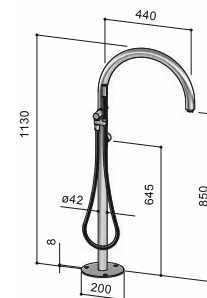

C40V.E

Alimentazione:
acqua fredda o premiscelata
Dati Tecnici
Pressione d'esercizio consigliata: 1 ÷ 5 Bar
Alimentazione standard a pavimento
Collegamento alla rete: ½" F

Water supply:
cold or pre-mixed water
Technical Info
Recommended flow pressure: 1 ÷ 5 Bar
Standard water supply from floor
Connection to water supply: ½" F

Alimentation:
eau froide ou pre-mélangée
Info Technique
Pression de service conseillée: 1 ÷ 5 Bar
Alimentation de suelo standard
Raccords à l'alimentation: ½" F

Alimentación:
agua fría o premezclada
Datos Técnicos
Presión de trabajo aconsejada: 1 ÷ 5 Bar
Alimentación de suelo standard
Enlace a la red: ½" H

Versorgung:
kaltes oder vorgemischtes Wasser
Technische Angaben
Empfohlener Wasserdruck: 1 ÷ 5 Bar
Standard Boden-Wasserversorgung
Anschluß mit Wasserversorgung-Rohr: ½" F

ORIGO

C40V

COLONNA DA ESTERNO PER VASCA, CON RUBINETTO D'ARRESTO
OUTDOOR COLUMN FOR BATHTUB, WITH STOP TAP
COLONNE D'EXTÉRIEUR POUR BAIGNOIRE, AVEC ROBINET D'ARRÊT
COLUMNA DE BAÑERA PARA EXTERIOR, CON GRIFO
BADEWANNENSÄULE FÜR DEN AUSSENBEREICH, MIT WASSERHAHN

C40V.E

COLONNA DA ESTERNO PER VASCA, CON RUBINETTO D'ARRESTO E DOCCETTA
OUTDOOR COLUMN FOR BATHTUB, WITH STOP TAP AND HANDSHOWER
COLONNE D'EXTÉRIEUR POUR BAIGNOIRE, AVEC ROBINET D'ARRÊT ET DOUCHETTE
COLUMNA DE BAÑERA PARA EXTERIOR, CON GRIFO Y TELEDUCHA
BADEWANNENSÄULE FÜR DEN AUSSENBEREICH, MIT WASSERHAHN UND HANDBRAUSE

DOTAZIONE

1. Corpo: acciaio inox Aisi 316, spessore 3 mm
   - Base: acciaio inox Aisi 316, spessore 8 mm
   - Fissaggio a pavimento mediante barre filettate, dadi ciechi e rondelle, tutto in acciaio inox Aisi 316
   - Rubinetto di arresto, con parti esterne in acciaio inox Aisi 316
   - Aeratore M28x1
2. **C40V.E:** Flessibile 150 cm e doccetta

EQUIPMENT

1. Column: inox steel Aisi 316, thickness 3 mm
   - Base flange: inox steel Aisi 316, thickness 8 mm
   - Floor fixation with threaded bars, nuts and washers, all in inox steel Aisi 316
   - Stop tap, with trim parts in inox steel Aisi 316
   - Aerator M28x1
2. **C40V.E:** Flexible hose 150 cm and handshower

ÉQUIPEMENT

1. Colonne: acier inox Aisi 316, épaisseur 3 mm
   - Embase: inox Aisi 316, épaisseur 8 mm
   - Fixation au sol par goujons filetés, écrous et rondelles, tout en acier inox Aisi 316
   - Robinet d'arrêt, avec parties extérieures en acier inox Aisi 316
   - Aérateur M28x1
2. **C40V.E:** Flexible 150 cm et douchette

EQUIPAMIENTO

1. Columna: acero inox Aisi 316, espesor 3 mm
   - Base: acero inox Aisi 316, espesor 8 mm
   - Fijación al suelo por medio de varillas, tuercas tapas y arandelas, todo en acero inox Aisi 316
   - Grifo, con componentes exteriores de acero 316
   - Aireador M28x1
2. **C40V.E:** Flexo 150 cm y teleducha

AUSSTATTUNG

1. Säule: Edelstahl Inox Aisi 316, Dicke 3 mm
   - Sockel: Edelstahl Inox Aisi 316, Dicke 8 mm
   - Bodenbefestigung mit Gewindestäben, Hutmuttern und Unterlegscheiben, alles aus Edelstahl Inox Aisi 316
   - Wasserhahn, mit äußeren Teilen aus Edelstahl 316
   - Strahlregler M28x1
2. **C40V.E:** 150 cm Brauseschlauch und Handbrause