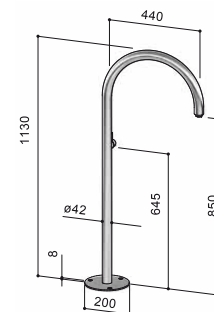

ORIGO

C40V.M

COLONNA DA ESTERNO PER VASCA, CON MISCELATORE

OUTDOOR COLUMN FOR BATHTUB, WITH MIXER

COLONNE D'EXTÉRIEUR POUR BAIGNOIRE, AVEC MITIGEUR

COLUMNA DE BAÑERA PARA EXTERIOR, CON MONOMANDO

BADEWANNENSÄULE FÜR DEN AUSSENBEREICH, MIT EINHEBELMISCHER

C40V.ME

COLONNA DA ESTERNO PER VASCA, CON MISCELATORE E DOCCETTA

OUTDOOR COLUMN FOR BATHTUB, WITH MIXER AND HANDSHOWER

COLONNE D'EXTÉRIEUR POUR BAIGNOIRE, AVEC MITIGEUR ET DOUCHETTE

COLUMNA DE BAÑERA PARA EXTERIOR, CON MONOMANDO Y TELEDUCHA

DUSCHSÄULE FÜR DEN AUSSENBEREICH, MIT EINHEBELMISCHER UND HANDBRAUSE

C40V.M