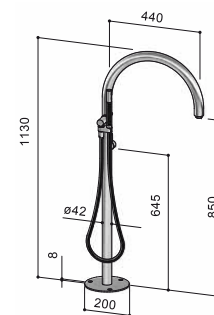

C40V.ME

DOTAZIONE

1. Corpo: acciaio inox Aisi 316, spessore 3 mm
   - Base: acciaio inox Aisi 316, spessore 8 mm
   - Fissaggio a pavimento mediante barre filettate, dadi ciechi e rondelle, tutto in acciaio inox Aisi 316
   - Miscelatore, con parti esterne in acciaio inox Aisi 316
   - Aeratore M28x1
2. **C40V.ME:** Flessibile 150 cm e doccetta

EQUIPMENT

1. Column: inox steel Aisi 316, thickness 3 mm
   - Base flange: inox steel Aisi 316, thickness 8 mm
   - Floor fixation with threaded bars, nuts and washers, all in inox steel Aisi 316
   - Single-lever mixer, with trim parts in inox steel Aisi 316
   - Aerator M28x1
2. **C40V.ME:** Flexible hose 150 cm and handshower

ÉQUIPEMENT

1. Colonne: acier inox Aisi 316, épaisseur 3 mm
   - Embase: inox Aisi 316, épaisseur 8 mm
   - Fixation au sol par goujons filetés, écrous et rondelles, tout en acier inox Aisi 316
   - Mitigeur, avec parties extérieures en acier inox Aisi 316
   - Aérateur M28x1
2. **C40V.ME:** Flexible 150 cm et douchette

EQUIPAMIENTO

1. Columna: acero inox Aisi 316, espesor 3 mm
   - Base: acero inox Aisi 316, espesor 8 mm
   - Fijación al suelo por medio de varillas, tuercas tapas y arandelas, todo en acero inox Aisi 316
   - Monomando, con componentes exteriores de acero inox Aisi 316
   - Aireador M28x1
2. **C40V.ME:** Flexo 150 cm y teleducha

AUSSTATTUNG

1. Säule: Edelstahl Inox Aisi 316, Dicke 3 mm
   - Sockel: Edelstahl Inox Aisi 316, Dicke 8 mm
   - Bodenbefestigung mit Gewindestäben, Hutmuttern und Unterlegscheiben, alles aus Edelstahl Inox Aisi 316
   - Einhebelmischer, mit äußeren Teilen aus Edelstahl Inox Aisi 316
   - Strahlregler M28x1
2. **C40V.ME:** 150 cm Brauseschlauch und Handbrause

Alimentazione
acqua calda e fredda
Dati Tecnici

Water supply:
hot and cold water
Technical Info

Alimentation:
eau chaude et froide
Info Technique

Alimentación:
agua caliente y fría
Datos Técnicos

Presión de trabajo aconsejada: 1 ÷ 5 Bar
Alimentación de suelo standard
Enlace a la red: ½" H