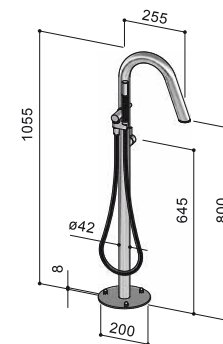

CS40V.ME

DOTAZIONE

1. Corpo: acciaio inox Aisi 316, spessore 3 mm
   - Base: acciaio inox Aisi 316, spessore 8 mm
   - Fissaggio a pavimento mediante barre filettate, dadi ciechi e rondelle, tutto in acciaio inox Aisi 316
   - Miscelatore, con parti esterne in acciaio inox Aisi 316
   - Aeratore M28x1
2. CS40V.ME: Flessibile 150 cm e doccetta

EQUIPMENT

1. Column: inox steel Aisi 316, thickness 3 mm
   - Base flange: inox steel Aisi 316, thickness 8 mm
   - Floor fixation with threaded bars, nuts and washers, all in inox steel Aisi 316
   - Single-lever mixer, with trim parts in inox steel Aisi 316
   - Aerator M28x1
2. CS40V.ME: Flexible hose 150 cm and handshower

ÉQUIPEMENT

1. Colonne: acier inox Aisi 316, épaisseur 3 mm
   - Embase: inox Aisi 316, épaisseur 8 mm
   - Fixation au sol par goujons filetés, écrous et rondelles, tout en acier inox Aisi 316
   - Mitigeur, avec parties extérieures en acier inox Aisi 316
   - Aérateur M28x1
2. CS40V.ME: Flexible 150 cm et douchette

EQUIPAMIENTO

1. Columna: acero inox Aisi 316, espesor 3 mm
   - Base: acero inox Aisi 316, espesor 8 mm
   - Fijación al suelo por medio de varillas, tuercas tapas y arandelas, todo en acero inox Aisi 316
   - Monomando, con componentes exteriores de acero inox Aisi 316
   - Aireador M28x1
2. CS40V.ME: Flexo 150 cm y teleducha

AUSSTATTUNG

1. Säule: Edelstahl Inox Aisi 316, Dicke 3 mm
   - Sockel: Edelstahl Inox Aisi 316, Dicke 8 mm
   - Bodenbefestigung mit Gewindestäben, Hutmuttern und Unterlegscheiben, alles aus Edelstahl Inox Aisi 316
   - Einhebelmischer, mit äußeren Teilen aus Edelstahl Inox Aisi 316
   - Strahlregler M28x1
2. CS40V.ME: 150 cm Brauseschlauch und Handbrause

Alimentazione

acqua calda e fredda

Dati Tecnici

Water supply:

hot and cold water

Technical Info

Alimentation:

agua caliente y fría

Info Technique

Alimentación:

agua caliente y fría

Datos Técnicos

Presión de trabajo aconsejada: 1 ÷ 5 Bar
Alimentación de suelo standard
Enlace à la red: ½" H

Versorgung:

warmes und kaltes Wasser

Technische Angaben