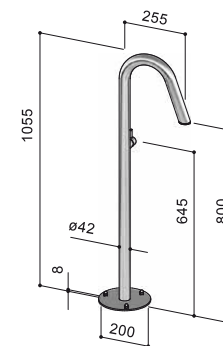

CS40V.ME

COLONNA DA ESTERNO PER VASCA, CON MISCELATORE E DOCCETTA

OUTDOOR COLUMN FOR BATHTUB, WITH MIXER AND HANDSHOWER
COLONNE D'EXTÉRIEUR POUR BAIGNOIRE, AVEC MITIGEUR ET DOUCHETTE
COLUMN DE BAÑERA PARA EXTERIOR, CON MONOMANDO Y TELEDUCHA
BADEWANNENSÄULE FÜR DEN AUSSENBEREICH, MIT EINHEBELMISCHER UND HANDBRAUSE

CS40V.M