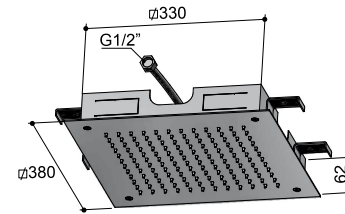

WATERLINE

Q380

DOCCIA A SOFFITTO 380X380 MM

OVERHEAD SHOWER 380X380 MM

DOUCHE DE TÊTE 380X380 MM

ROCIADOR DE TECHO EMPOTRABLE 380X380 MM

DECKENEINBAU KOPFBRAUSE 380X380 MM