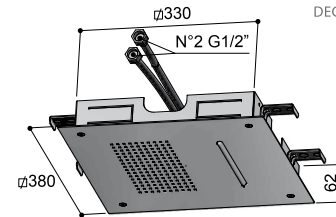

- Componentes exteriores de acero inox Aisi 316
- Rociador ducha integrado 300x300 mm

Datos Técnicos

Enlace a la red: ½" H

AUSSTATTUNG

- Äußere Teile aus Edelstahl Inox Aisi 316
- Selbstreinigende integrierte Kopfbrause 300x300 mm

Technische Angaben

Anschluß mit Wasserversorgung-Rohr: ½" F

Q380.DF

DOCCIA A SOFFITTO 380X380 MM, CON GETTO A CASCATA E SOFFIONE INTEGRATO 220X110 MM

OVERHEAD SHOWER 380X380 MM, WITH CASCADE SHOWER AND 220X110 MM CONCEALED SHOWERHEAD

DOUCHE DE TÊTE 380X380 MM, AVEC JET CASCADE ET POMME DE DOUCHE INTÉGRÉE 220X110 MM

ROCIADOR DE TECHO EMPOTRABLE 380X380 MM, CON DUCHA DE CASCADA Y ROCIADOR INTEGRADO 220X110 MM

DECKENEINBAU KOPFBRAUSE 380X380 MM, MIT WASSERFALL UND 220X110 MM INTEGRIERTER KOPFBRAUSE

**DOTAZIONE**

- Parti esterne in acciaio inox Aisi 316
- Soffione anticalcare incassato 220x110 mm
- Getto a cascata 200 mm

Dati Tecnici

Collegamento alla rete: ½" F

EQUIPMENT

- Trim parts in inox steel Aisi 316
- Antiscald 220x110 mm concealed showerhead
- Cascade shower 200 mm