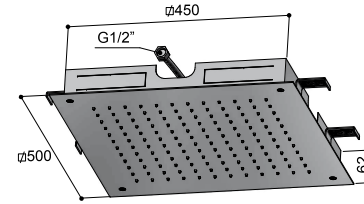

WATERLINE

Q500

DOCCIA A SOFFITTO 500X500 MM

OVERHEAD SHOWER 500X500 MM

DOUCHE DE TÊTE 500X500 MM

ROCIADOR DE TECHO EMPOTRABLE 500X500 MM

DECKENEINBAU KOPFBRAUSE 500X500 MM