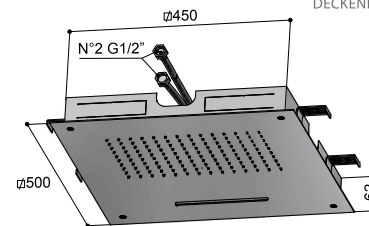

- Componentes exteriores de acero inox Aisi 316
- Rociador ducha integrado 400x400 mm

Datos Técnicos

Enlace a la red: 1/2" H

AUSSTATTUNG

- Äußere Teile aus Edelstahl Inox Aisi 316
- Selbstreinigende integrierte Kopfbrause 400x400 mm

Technische Angaben

Anschluß mit Wasserversorgung-Rohr: 1/2" F

Q500.DF

DOCCIA A SOFFITTO 500X500 MM, CON GETTO A CASCATA E SOFFIONE INTEGRATO 220X350 MM

OVERHEAD SHOWER 500X500 MM, WITH CASCADE SHOWER AND 220X350 MM CONCEALED SHOWERHEAD

DOUCHE DE TÊTE 500X500 MM, AVEC JET CASCADE ET POMME DE DOUCHE INTÉGRÉE 220X350 MM

ROCIADOR DE TECHO EMPOTRABLE 500X500 MM, CON DUCHA DE CASCADA Y ROCIADOR INTEGRADO 220X350 MM

DECKENEINBAU KOPFBRAUSE 500X500 MM, MIT WASSERFALL UND 220X350 MM INTEGRIERTER KOPFBRAUSE

DOTAZIONE

- Parti esterne in acciaio inox Aisi 316
- Soffione anticalcare incassato 220x350 mm
- Getto a cascata 200 mm

Dati Tecnici

Collegamento alla rete: 1/2" F

EQUIPMENT

- Trim parts in inox steel Aisi 316
- Antiscala 220x350 mm concealed showerhead
- Cascade shower 200 mm