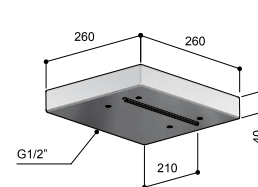

WATERLINE

SA300.S

BRACCIO DOCCIA 190X530 MM, CON SOFFIONE INTEGRATO 220X110 MM
SHOWER ARM 190X530 MM, WITH 220X110 MM CONCEALED SHOWERHEAD
BRAS DE DOUCHE 190X530 MM, AVEC POMME DE DOUCHE INTEGRÉE 220X110 MM
BRAZO DE DUCHA 190X530, CON ROCIADOR INTEGRADO 220X110 MM
WANDBRAUSE 190X 530 MM, MIT 220X110 MM INTEGRIERTER KOPFBRAUSE

DOTAZIONE
• Parti esterne
in acciaio inox Aisi 316
• Soffione anticalcare
incassato 220x110 mm

EQUIPMENT
• Trim parts
in inox steel Aisi 316
• Antiscale 220x110 mm
concealed showerhead

ÉQUIPEMENT
• Parties extérieures
en inox Aisi 316
• Pomme de douche intégrée
anticalcaire 220x110 mm

EQUIPAMIENTO
• Componentes exteriores
de acero inox Aisi 316
• Rociador ducha integrado
220x110 mm

AUSSTATTUNG
• Äußere Teile aus
Edelstahl Inox Aisi 316
• Selbstreinigende
integrierte Kopfbrause
220x110 mm

Dati Tecnici
Collegamento alla rete: ½" F

Technical Info
Connection to water supply: ½" F

Info Technique
Raccords à l'alimentation: ½" F

Datos Técnicos
Enlace a la red: ½" H

Technische Angaben
Anschluß mit
Wasserversorgung-Rohr: ½" F

DOTAZIONE
• Parti esterne
in acciaio inox Aisi 316
• Getto a cascata 200 mm

EQUIPMENT
• Trim parts
in inox steel Aisi 316
• Cascade shower 200 mm

ÉQUIPEMENT
• Parties extérieures
en inox Aisi 316
• Jet cascade 200 mm

EQUIPAMIENTO
• Componentes exteriores
de acero inox Aisi 316
• Ducha de cascada 200 mm

AUSSTATTUNG
• Äußere Teile aus
Edelstahl Inox Aisi 316
• Wasserfall 200 mm

Dati Tecnici
Collegamento alla rete: ½" F

Technical Info
Connection to water supply: ½" F

Info Technique
Raccords à l'alimentation: ½" F

Datos Técnicos
Enlace a la red: ½" H

Technische Angaben
Anschluß mit
Wasserversorgung-Rohr: ½" F

SA300.SC