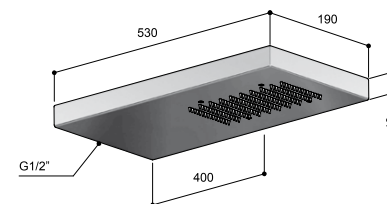

WATERLINE

SA300.S

BRACCIO DOCCIA 190X530 MM, CON SOFFIONE INTEGRATO 220X110 MM
 SHOWER ARM 190X530 MM, WITH 220X110 MM CONCEALED SHOWERHEAD
 BRAS DE DOUCHE 190X530 MM, AVEC POMME DE DOUCHE INTEGRÉE 220X110 MM
 BRAZO DE DUCHA 190X530, CON ROCIADOR INTEGRADO 220X110 MM
 WANDBRAUSE 190X 530 MM, MIT 220X110 MM INTEGRIERTER KOPFBRAUSE

DOTAZIONE
 • Parti esterne
 in acciaio inox Aisi 316
 • Soffione anticalcare
 incassato 220x110 mm

EQUIPMENT
 • Trim parts
 in inox steel Aisi 316
 • Antiscale 220x110 mm
 concealed showerhead

ÉQUIPEMENT
 • Parties extérieures
 en inox Aisi 316
 • Pomme de douche intégrée
 anticalcaire 220x110 mm

EQUIPAMIENTO
 • Componentes exteriores
 de acero inox Aisi 316
 • Rociador ducha integrado
 220x110 mm

AUSSTATTUNG
 • Äußere Teile aus
 Edelstahl Inox Aisi 316
 • Selbstreinigende
 integrierte Kopfbrause
 220x110 mm

EQUIPAMIENTO
 • Componentes exteriores
 de acero inox Aisi 316
 • Ducha de cascada 200 mm

AUSSTATTUNG
 • Äußere Teile aus
 Edelstahl Inox Aisi 316
 • Wasserfall 200 mm

Dati Tecnici
 Collegamento alla rete: ½" F