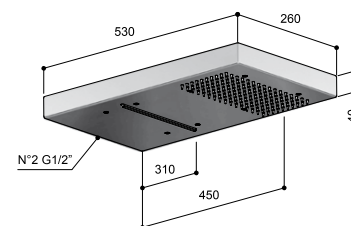

EQUIPAMIENTO
 • Componentes exteriores
 de acero inox Aisi 316
 • Ducha de cascada 200 mm

AUSSTATTUNG
 • Äußere Teile aus
 Edelstahl Inox Aisi 316
 • Wasserfall 200 mm

Dati Tecnici
 Collegamento alla rete: ½" F

Technical Info
 Connection to water supply: ½" F

Info Technique
 Raccords à l'alimentation: ½" F

Datos Técnicos
 Enlace a la red: ½" H

Technische Angaben
 Anschluß mit
 Wasserversorgung-Rohr: ½" F

SA300.SC

BRACCIO DOCCIA 260X530 MM, CON GETTO A CASCATA E SOFFIONE INTEGRATO 220X110 MM
 SHOWER ARM 260X530 MM, WITH CASCADE SHOWER AND 220X110 MM CONCEALED SHOWERHEAD
 BRAS DE DOUCHE 260X530 MM, AVEC JET CASCADE ET POMME DE DOUCHE INTEGRÉE 220X110 MM
 BRAZO DE DUCHA 260X530 MM, CON DUCHA DE CASCADA Y ROCIADOR INTEGRADO 220X110 MM
 WANDBRAUSE 260X530 MM, MIT 220X110 MM INTEGRIERTER KOPFBRAUSE UND WASSERFALL