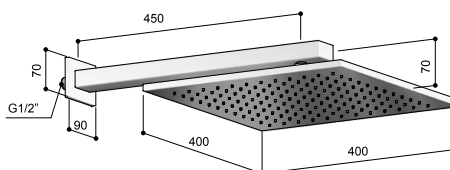

DOTAZIONE

- Parti esterne in acciaio inox Aisi 316
- Soffione anticalcare 400x400 mm in acciaio inox Aisi 316, con snodo

EQUIPMENT

- Trim parts in inox steel Aisi 316
- Antiscale 400x400 mm showerhead in inox steel Aisi 316, with ball joint

ÉQUIPEMENT

- Parties extérieures en inox Aisi 316
- Pomme de douche anticalcaire 400x400 mm en acier inox Aisi 316, avec rotule

EQUIPAMIENTO

- Componentes exteriores de acero inox Aisi 316
- Rociador ducha anticalcárea 400x400 mm de acero inox Aisi 316, con rótula

AUSSTATTUNG

- Äußere Teile aus Edelstahl Inox Aisi 316
- Selbstreinigende 400x400 mm Kopfbrause aus Edelstahl inox Aisi 316, mit Kugelgelenk

SA53.B

BRACCIO DOCCIA, CON SOFFIONE 400X400 MM
SHOWER ARM, WITH 400X400 MM SHOWERHEAD
BRAS DE DOUCHE, AVEC POMME DE DOUCHE 400X400 MM
BRAZO DE DUCHA, CON ROCIADOR 400X400 MM
WANDBRAUSE, MIT 400X400 MM KOPFBRAUSE

Dati Tecnici
Collegamento alla rete: ½" M

Technical Info
Connection to water supply: ½" M

Info Technique
Raccords à l'alimentation: ½" M

Datos Técnicos
Enlace a la red: ½" M

Technische Angaben
Anschluß mit Wasserversorgung: Rohr: ½" M