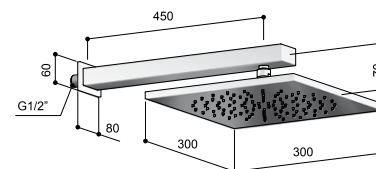

DOTAZIONE

- Parti esterne in acciaio inox Aisi 316
- Soffione anticalcare 300x300 mm in acciaio inox Aisi 316, con snodo

EQUIPMENT

- Trim parts in inox steel Aisi 316
- Antiscale 300x300 mm showerhead in inox steel Aisi 316, with ball joint

ÉQUIPEMENT

- Parties extérieures en inox Aisi 316
- Pomme de douche anticalcaire 300x300 mm en acier inox Aisi 316, avec rotule

EQUIPAMIENTO

- Componentes exteriores de acero inox Aisi 316
- Rociador ducha anticalcárea 300x300 mm de acero inox Aisi 316, con rótula

AUSSTATTUNG

- Äußere Teile aus Edelstahl Inox Aisi 316
- Selbstreinigende 300x300 mm Kopfbrause aus Edelstahl inox Aisi 316, mit Kugelgelenk

SA53.Q

BRACCIO DOCCIA, CON SOFFIONE 300X300 MM
SHOWER ARM, WITH 300X300 MM SHOWERHEAD
BRAS DE DOUCHE, AVEC POMME DE DOUCHE 300X300 MM
BRAZO DE DUCHA, CON ROCIADOR 300X300 MM
WANDBRAUSE, MIT 300X300 MM KOPFBRAUSE