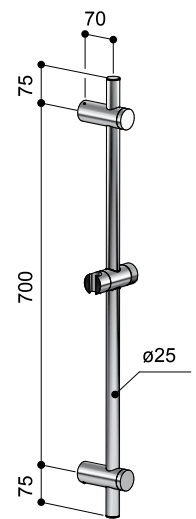

SR

SB

WATERLINE

SR

ASTA SALISCENDI, CON DOCCETTA E FLESSIBILE
 SLIDING RAIL, WITH HANDSHOWER AND FLEXIBLE HOSE
 BARRE COULISSANTE, AVEC DOUCHETTE ET FLEXIBLE
 BARRA DESLIZANTE, CON TELEDUCHA Y FLEXIBLE
 BRAUSESTANGE, MIT HANDBRAUSE UND BRAUSESCHLAUCH

SB

ASTA SALISCENDI (SOLO ASTA)
 SLIDING RAIL (BAR ONLY)
 BARRE COULISSANTE (BARRE SEULE)
 BARRA DESLIZANTE (SOLO BARRA)
 BRAUSESTANGE (NUR STANGE)

DOTAZIONE

- Parti esterne in acciaio inox Aisi 316
 SR: Doccetta e flessibile 150 cm

EQUIPMENT

- Trim parts in inox steel Aisi 316
 SR: Handshower and flexible hose 150 cm

ÉQUIPEMENT

- Parties extérieures en inox Aisi 316
 SR: Douchette et flexible 150 cm

EQUIPAMIENTO

- Componentes exteriores de acero inox Aisi 316
 SR: Teleducha y flexo 150 cm

AUSSTATTUNG

- Äußere Teile aus Edelstahl Inox Aisi 316
 SR: Handbrause und 150 cm Brauseschlauch