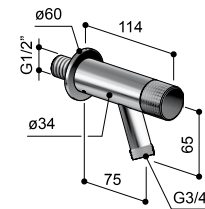

W10.HB.L

W10.L

W10.HB

W10

Alimentazione:
acqua fredda o premiscelata
Dati Tecnici
Pressione d'esercizio consigliata: 1 ÷ 5 Bar
Collegamento alla rete: 1/2" M

Water supply:
cold or pre-mixed water
Technical Info
Recommended flow pressure: 1 ÷ 5 Bar
Connection to water supply: 1/2" M

Versorgung:
kaltes oder vorgemischtes Wasser
Technische Angaben
Empfohlener Wasserdruck: 1 ÷ 5 Bar
Anschluß mit Wasserversorgung-Rohr: 1/2" M

WATERLINE

PG01 VT01 **W10.HB.L**

RUBINETTO DA GIARDINO, CON RACCORDO PORTAGOMMA
GARDEN TAP, WITH HOSE CONNECTION
ROBINET DE JARDIN, AVEC RACCORD CANNELÉ
GRIFO PARA JARDIN, CON RACOR MANGUERA
GARTEN-WASSERHAHN, MIT ANSCHLUSS FÜR GARTENSCHLAUCH

DOTAZIONE

- Parti esterne in acciaio inox Aisi 316
- Vitone 1/2", con tenuta in gomma
- W10.HB.L e W10.HB:** Raccordo portagomma
- W10.L e W10:** Aeratore Cachè 16,5x1

EQUIPMENT

- Trim parts in inox steel Aisi 316
- 1/2" headwork, with jumper washer
- W10.HB.L and W10.HB:** Hose connection
- W10.L and W10:** Aerator Cachè 16,5x1

AUSSTATTUNG

- Äußere Teile aus Edelstahl Inox Aisi 316
- 1/2" Oberteil, mit Gummidichtung
- W10.HB.L und W10.HB:** Anschluß für Gartenschlauch
- W10.L und W10:** Strahlregler Cachè 16,5x1