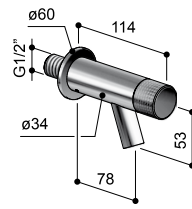

W10.HB.L

W10.L

W10.HB

W10

Alimentazione:
acqua fredda o premiscelata
Dati Tecnici
Pressione d'esercizio consigliata: 1 ÷ 5 Bar
Collegamento alla rete: 1/2" M

Water supply:
cold or pre-mixed water
Technical Info
Recommended flow pressure: 1 ÷ 5 Bar
Connection to water supply: 1/2" M

Versorgung:
kaltes oder vorgemischtes Wasser
Technische Angaben
Empfohlener Wasserdruck: 1 ÷ 5 Bar
Anschluß mit Wasserversorgung-Rohr: 1/2" M

WATERLINE

PG01 VT01 **W10.HB.L**

RUBINETTO DA GIARDINO, CON RACCORDO PORTAGOMMA
GARDEN TAP, WITH HOSE CONNECTION
ROBINET DE JARDIN, AVEC RACCORD CANNELÉ
GRIFO PARA JARDIN, CON RACOR MANGUERA
GARTEN-WASSERHAHN, MIT ANSCHLUSS FÜR GARTENSCHLAUCH

DOTAZIONE

- Parti esterne in acciaio inox Aisi 316
- Vitone 1/2", con tenuta in gomma
- W10.HB.L e W10.HB:** Raccordo portagomma
- W10.L e W10:** Aeratore Cachè 16,5x1

EQUIPMENT

- Trim parts in inox steel Aisi 316
- 1/2" headwork, with jumper washer
- W10.HB.L and W10.HB:** Hose connection
- W10.L and W10:** Aerator Cachè 16,5x1

AUSSTATTUNG

- Äußere Teile aus Edelstahl Inox Aisi 316
- 1/2" Oberteil, mit Gummidichtung
- W10.HB.L und W10.HB:** Anschluß für Gartenschlauch
- W10.L und W10:** Strahlregler Cachè 16,5x1