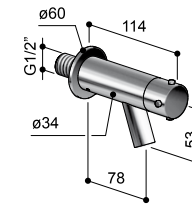

W10.HB.L

W10.L

W10.HB

W10

Alimentazione:
acqua fredda o premiscelata
Dati Tecnici
Pressione d'esercizio consigliata: 1 ÷ 5 Bar
Collegamento alla rete: 1/2" M

Water supply:
cold or pre-mixed water
Technical Info
Recommended flow pressure: 1 ÷ 5 Bar
Connection to water supply: 1/2" M

Versorgung:
kaltes oder vorgemischtes Wasser
Technische Angaben
Empfohlener Wasserdruck: 1 ÷ 5 Bar
Anschluß mit Wasserversorgung-Rohr: 1/2" M

WATERLINE

PG01 VT01 **W10.HB.L**

RUBINETTO DA GIARDINO, CON RACCORDO PORTAGOMMA
GARDEN TAP, WITH HOSE CONNECTION
ROBINET DE JARDIN, AVEC RACCORD CANNELÉ
GRIFO PARA JARDIN, CON RACOR MANGUERA
GARTEN-WASSERHAHN, MIT ANSCHLUSS FÜR GARTENSCHLAUCH

DOTAZIONE

- Parti esterne in acciaio inox Aisi 316
- Vitone 1/2", con tenuta in gomma
- W10.HB.L e W10.HB:** Raccordo portagomma
- W10.L e W10:** Aeratore Cachè 16,5x1

EQUIPMENT

- Trim parts in inox steel Aisi 316
- 1/2" headwork, with jumper washer
- W10.HB.L and W10.HB:** Hose connection
- W10.L and W10:** Aerator Cachè 16,5x1

AUSSTATTUNG

- Äußere Teile aus Edelstahl Inox Aisi 316
- 1/2" Oberteil, mit Gummidichtung
- W10.HB.L und W10.HB:** Anschluß für Gartenschlauch
- W10.L und W10:** Strahlregler Cachè 16,5x1