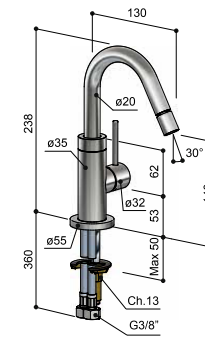

**DOTAZIONE**

- Parti esterne in acciaio inox Aisi 316
- Cartuccia ceramica 25 mm
- Aeratore caché 16,5x1

**EQUIPMENT**

- Trim parts in inox steel Aisi 316
- Ceramic cartridge 25 mm
- Caché aerator 16,5x1

**ÉQUIPEMENT**

- Parties extérieures en acier inox Aisi 316
- Cartouche à disques ceramiques 25 mm
- Aérateur caché 16,5x1

**ÉQUIPEMENT**

- Componentes exteriores de acero inox Aisi 316
- Cartucho cerámico 25 mm
- Aireador caché 16,5x1

**AUSSTATTUNG**

- Außere Teile aus Edelstahl Inox Aisi 316
- Keramikkartusche 25 mm
- Strahlregler caché 16,5x1

**W30.H**  
**MISCELATORE ALTO DA LAVABO, CON BOCCA GIREVOLE**  
 WASHBASIN PILLAR MIXER, WITH SWIVEL SPOUT  
 MITIGEUR HAUT DE LAVABO, AVEC BEC MOBILE  
 MONOMANDO LAVABO ALTO, CON CAÑO GIRATORIO  
 WASCHTISCHMISCHER HOCH, MIT SCHWENKAUSLAUF