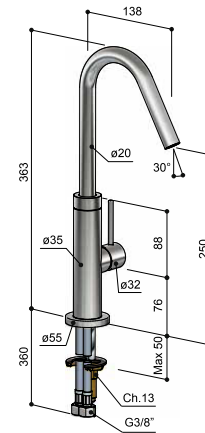

**DOTAZIONE**

- Parti esterne in acciaio inox Aisi 316
- Cartuccia ceramica 25 mm
- Aeratore caché 16,5x1

**EQUIPMENT**

- Trim parts in inox steel Aisi 316
- Ceramic cartridge 25 mm
- Caché aerator 16,5x1

**ÉQUIPEMENT**

- Parties extérieures en acier inox Aisi 316
- Cartouche à disques ceramiques 25 mm
- Aérateur caché 16,5x1

**ÉQUIPEMENT**

- Componentes exteriores de acero inox Aisi 316
- Cartucho cerámico 25 mm
- Aireador caché 16,5x1

**AUSSTATTUNG**

- Außere Teile aus Edelstahl Inox Aisi 316
- Keramikkartusche 25 mm
- Strahlregler caché 16,5x1

**W30**  
**MISCELATORE DA LAVABO, CON BOCCA GIREVOLE**  
 WASHBASIN MIXER, WITH SWIVEL SPOUT  
 MITIGEUR DE LAVABO, AVEC BEC MOBILE  
 MONOMANDO LAVABO, CON CAÑO GIRATORIO  
 WASCHTISCHMISCHER, MIT SCHWENKAUSLAUF