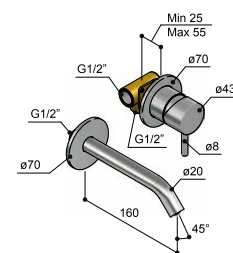

**DOTAZIONE**

- Parti esterne in acciaio inox Aisi 316
- Cartuccia ceramica 35 mm
- Aeratore caché 16,5x1
- Scatola da incasso

EQUIPMENT

- Trim parts in inox steel Aisi 316
- Ceramic cartridge 35 mm
- Caché aerator 16,5x1
- Installation box

EQUIPEMENT

- Parties extérieures en acier inox Aisi 316
- Cartouche à disques ceramiques 35 mm
- Aérateur caché 16,5x1
- Boîte d'encastrement

ÉQUIPEMENT

- Componentes exteriores de acero inox Aisi 316
- Cartucho cerámico 35 mm
- Aireador caché 16,5x1
- Caja empotrada

AUSSTATTUNG

- Außere Teile aus Edelstahl Inox Aisi 316
- Keramikkartusche 35 mm
- Strahlregler caché 16,5x1
- UP-Gehäuse

**DOTAZIONE**

- Parti esterne in acciaio inox Aisi 316
- Cartuccia ceramica 35 mm
- Aeratore caché 16,5x1

EQUIPMENT

- Trim parts in inox steel Aisi 316
- Ceramic cartridge 35 mm
- Caché aerator 16,5x1

EQUIPEMENT

- Parties extérieures en acier inox Aisi 316
- Cartouche à disques ceramiques 35 mm
- Aérateur caché 16,5x1