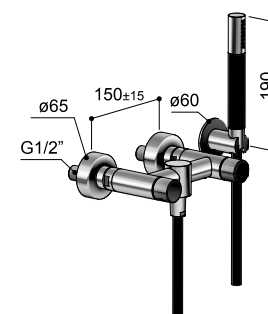

AUSSTATTUNG

- Äußere Teile aus Edelstahl Inox Aisi 316
- 1/2" Oberteilen, mit Gummidichtung
- Handbrause, 150 cm Brauseschlauch und Wandhalter