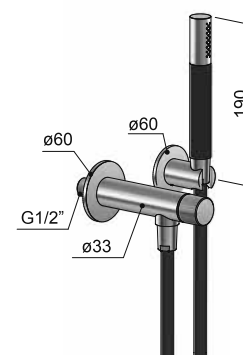

DOTAZIONE

- Parti esterne in acciaio inox Aisi 316
- Vitone 1/2", con tenuta in gomma
- Doccetta, flessibile 150 cm e supporto a muro

EQUIPMENT

- Trim parts in inox steel Aisi 316
- 1/2" headwork, with jumper washer
- Handshower, flexible hose 150 cm and wall support

ÉQUIPEMENT

- Parties extérieures en inox Aisi 316
- Tête 1/2", avec joint caoutchouc
- Douchette, flexible 150 cm et support mural

EQUIPAMIENTO

- Componentes exteriores de acero inox Aisi 316
- Montura 1/2", con cierre de goma
- Teleducha, flexo 150 cm y soporte mural

AUSSTATTUNG

- Äußere Teile aus Edelstahl Inox Aisi 316
- 1/2" Oberteil, mit Gummidichtung
- Handbrause, 150 cm Brauseschlauch und Wandhalter

Water supply:
cold or pre-mixed water
Technical Info
Recommended flow pressure: 1 ÷ 5 Bar
Connection to water supply: ½" M

Alimentation:
eau froide ou pre-melangée
Info Technique
Pression de service conseillée: 1 ÷ 5 Bar
Raccords à l'alimentation: ½" M

Alimentación:
agua fría o premezclada
Datos Técnicos
Presión de trabajo aconsejada: 1 ÷ 5 Bar
Enlace a la red: ½" M

Versorgung:
kaltes oder vorgemischtes Wasser
Technische Angaben
Empfohlener Wasserdruck: 1 ÷ 5 Bar
Anschluss mit Wasserversorgung-Rohr: ½" M